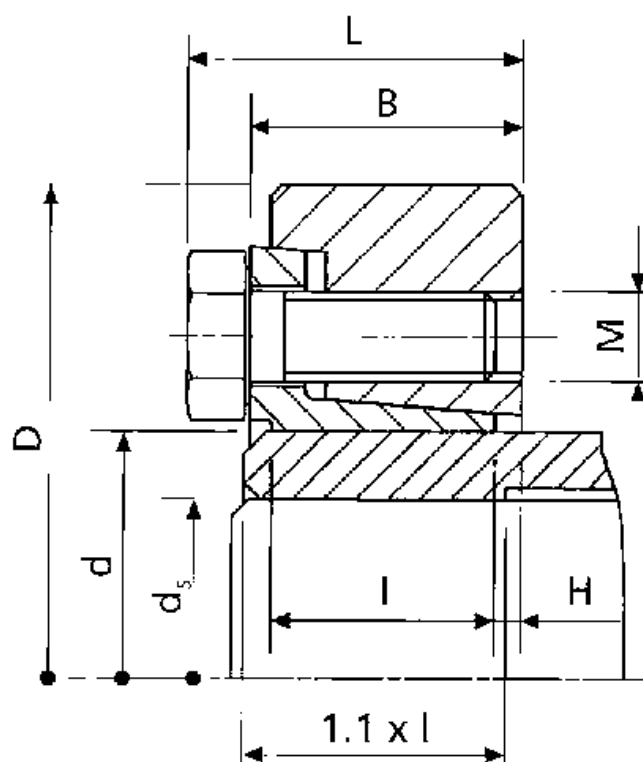

Varenummer: 437800195

Beskrivelse: Rota-fix spændelement SB 195

## Mål

B mm	= 85.5
d H8 mm	= 195
D mm	= 340.0
ds mm	= 150
F kN aksialkraft	= 1293
H	= 8.0
I mm	= 71.5
L mm	= 96.5

M mm	= M16
T Nm drejningsmoment	= 97000
Ts Nm boltetilspændingsmoment	= 290